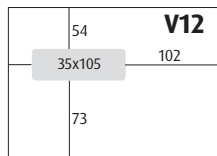

C5 (162x229 mm)