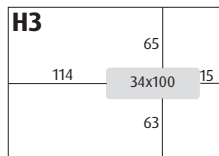

C5 (162x229 mm)