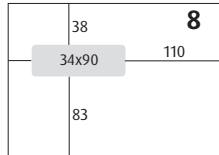

E5 / M5 (155x220 mm)