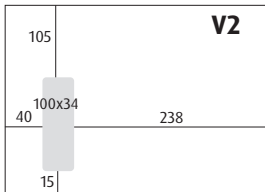

E4S (220x312 mm) tvärställt fönster