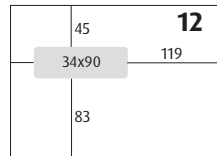

C5 (162x229 mm)