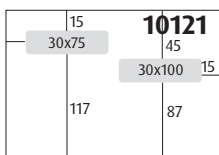

C5 (162x229 mm)