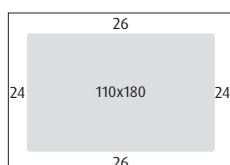

C4 påse (229x324 mm) tvärställt fönster

C4 Panorama (229x324 mm)

C5 Panorama (162x229 mm)

C64M (114x318 mm)

CD (126x126 mm)

Fönsterguide

M6 (110x155 mm)

E65 / M65 (110x220 mm)