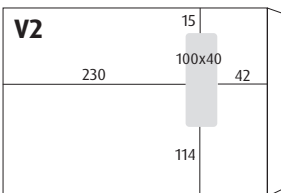

EC4 påse (229x312 mm) tvärställt fönster