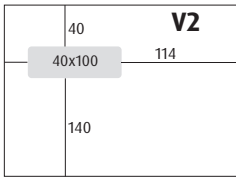

Fönsterguide

EC45 (220x229 mm)