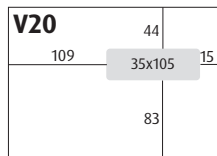

C5 (162x229 mm)