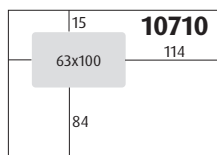

C5 (162x229 mm)