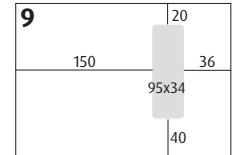

E5 / M5 (155x220 mm)