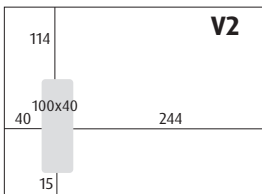

C4 (229x324 mm) tvärställt fönster