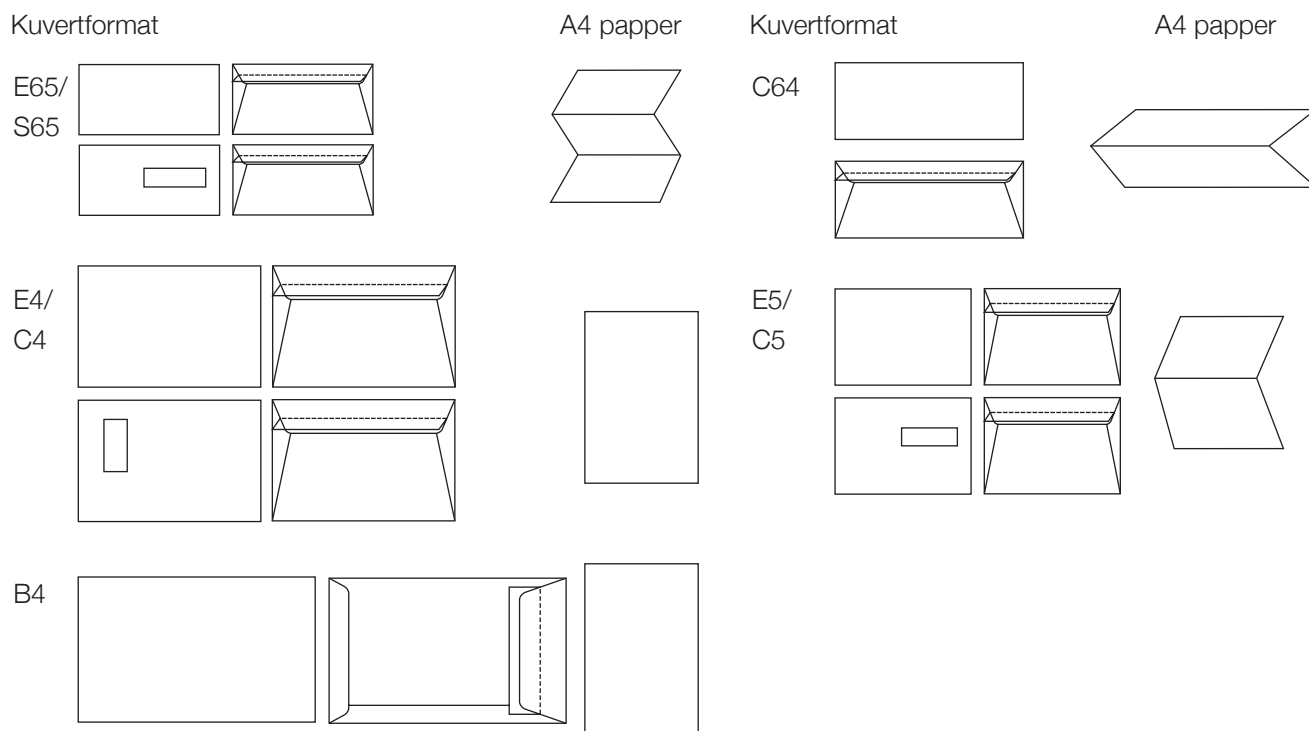

Vilket kuvert är lämpligt för din inlaga och vad kostar det att skicka den färdiga försändelsen? Det är en vanlig fråga. Här är en liten guide som kan hjälpa dig.

Vilket kuvert passar bäst till din inlaga?

Exemplen visar hur ett A4 papper går ner i de vanligaste kuvertformaten.

KUVERT

Format- beteckning	höjd x bredd Mått i mm	Ytvik					
		70 g	80 g	90 g	100 g	115 g	120 g
X5	105x216	3,5 g	4,0 g	4,5 g	5,0 g	5,7 g	6,0 g
C6	114x162	3,0 g	3,4 g	3,8 g	4,3 g	4,9 g	5,1 g
C64M	114x318	5,9 g	6,7 g	7,6 g	8,4 g	9,7 g	10,1 g
E65	110x220	3,9 g	4,5 g	5,0 g	5,6 g	6,4 g	6,7 g
S65	110x225	4,0 g	4,6 g	5,1 g	5,7 g	6,6 g	6,9 g
E56	155x155	3,9 g	4,5 g	5,0 g	5,5 g	6,3 g	6,7 g
E6	155x216	5,3g	6,0 g	6,8 g	7,4 g	8,5 g	8,9 g
E5	155x220	5,5 g	6,3 g	7,1 g	7,8 g	9,0 g	9,4 g
C5	162x229	6,0 g	6,8 g	7,7 g	8,5 g	9,8 g	10,3 g
E4S	220x312	11,1 g	12,7 g	14,3 g	15,9 g	18,2 g	19,0 g
C4M	229x318	11,8 g	13,4 g	15,2 g	16,9 g	19,3 g	20,2 g
C4	229x324	11,9 g	13,7 g	15,4 g	17,1 g	19,6 g	20,4 g
B4	250x353	14,2 g	16,2 g	18,3 g	20,3 g	23,3 g	24,3 g
11	255x400	16,4 g	18,8 g	21,1 g	23,5 g	27,0 g	28,1 g

INLAGA

Format- beteckning	bredd x höjd Mått i mm	Ytvik					
		57 g	70 g	80 g	90 g	100 g	120 g
A5	148x210	1,8 g	2,2 g	2,5 g	2,8 g	3,1 g	3,8 g
A4	210x297	3,6 g	4,4 g	5,0 g	5,6 g	6,2 g	7,5 g
A3	297x420	7,2 g	8,8 g	10,0 g	11,2 g	12,5 g	15,0 g
A2	420x594	14,4 g	17,5 g	20,0 g	22,4 g	25,0 g	30,0 g