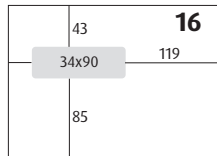

C5 (162x229 mm)