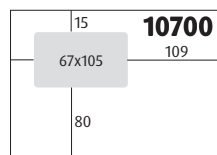

C5 (162x229 mm)