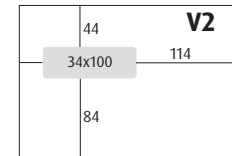

C5 (162x229 mm)