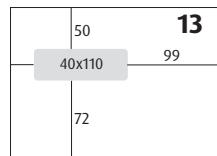

C5 (162x229 mm)