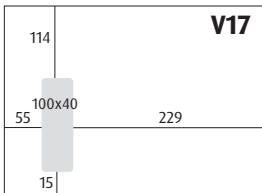

C4 (229x324 mm) tvärställt fönster