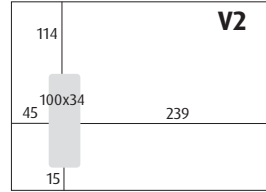

C4M (229x318 mm) tvärställt fönster