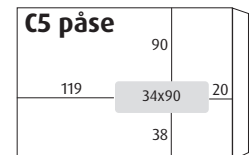

C5 (162x229 mm)