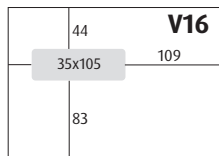

C5 (162x229 mm)