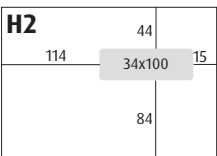

C5 (162x229 mm)