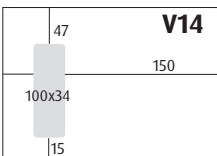

C5 (162x229 mm)