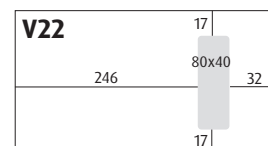

C4 påse (229x324 mm) tvärställt fönster

C4 Panorama (229x324 mm)

C5 Panorama (162x229 mm)

C64M (114x318 mm)

CD (126x126 mm)

Fönsterguide

M6 (110x155 mm)

E65 / M65 (110x220 mm)